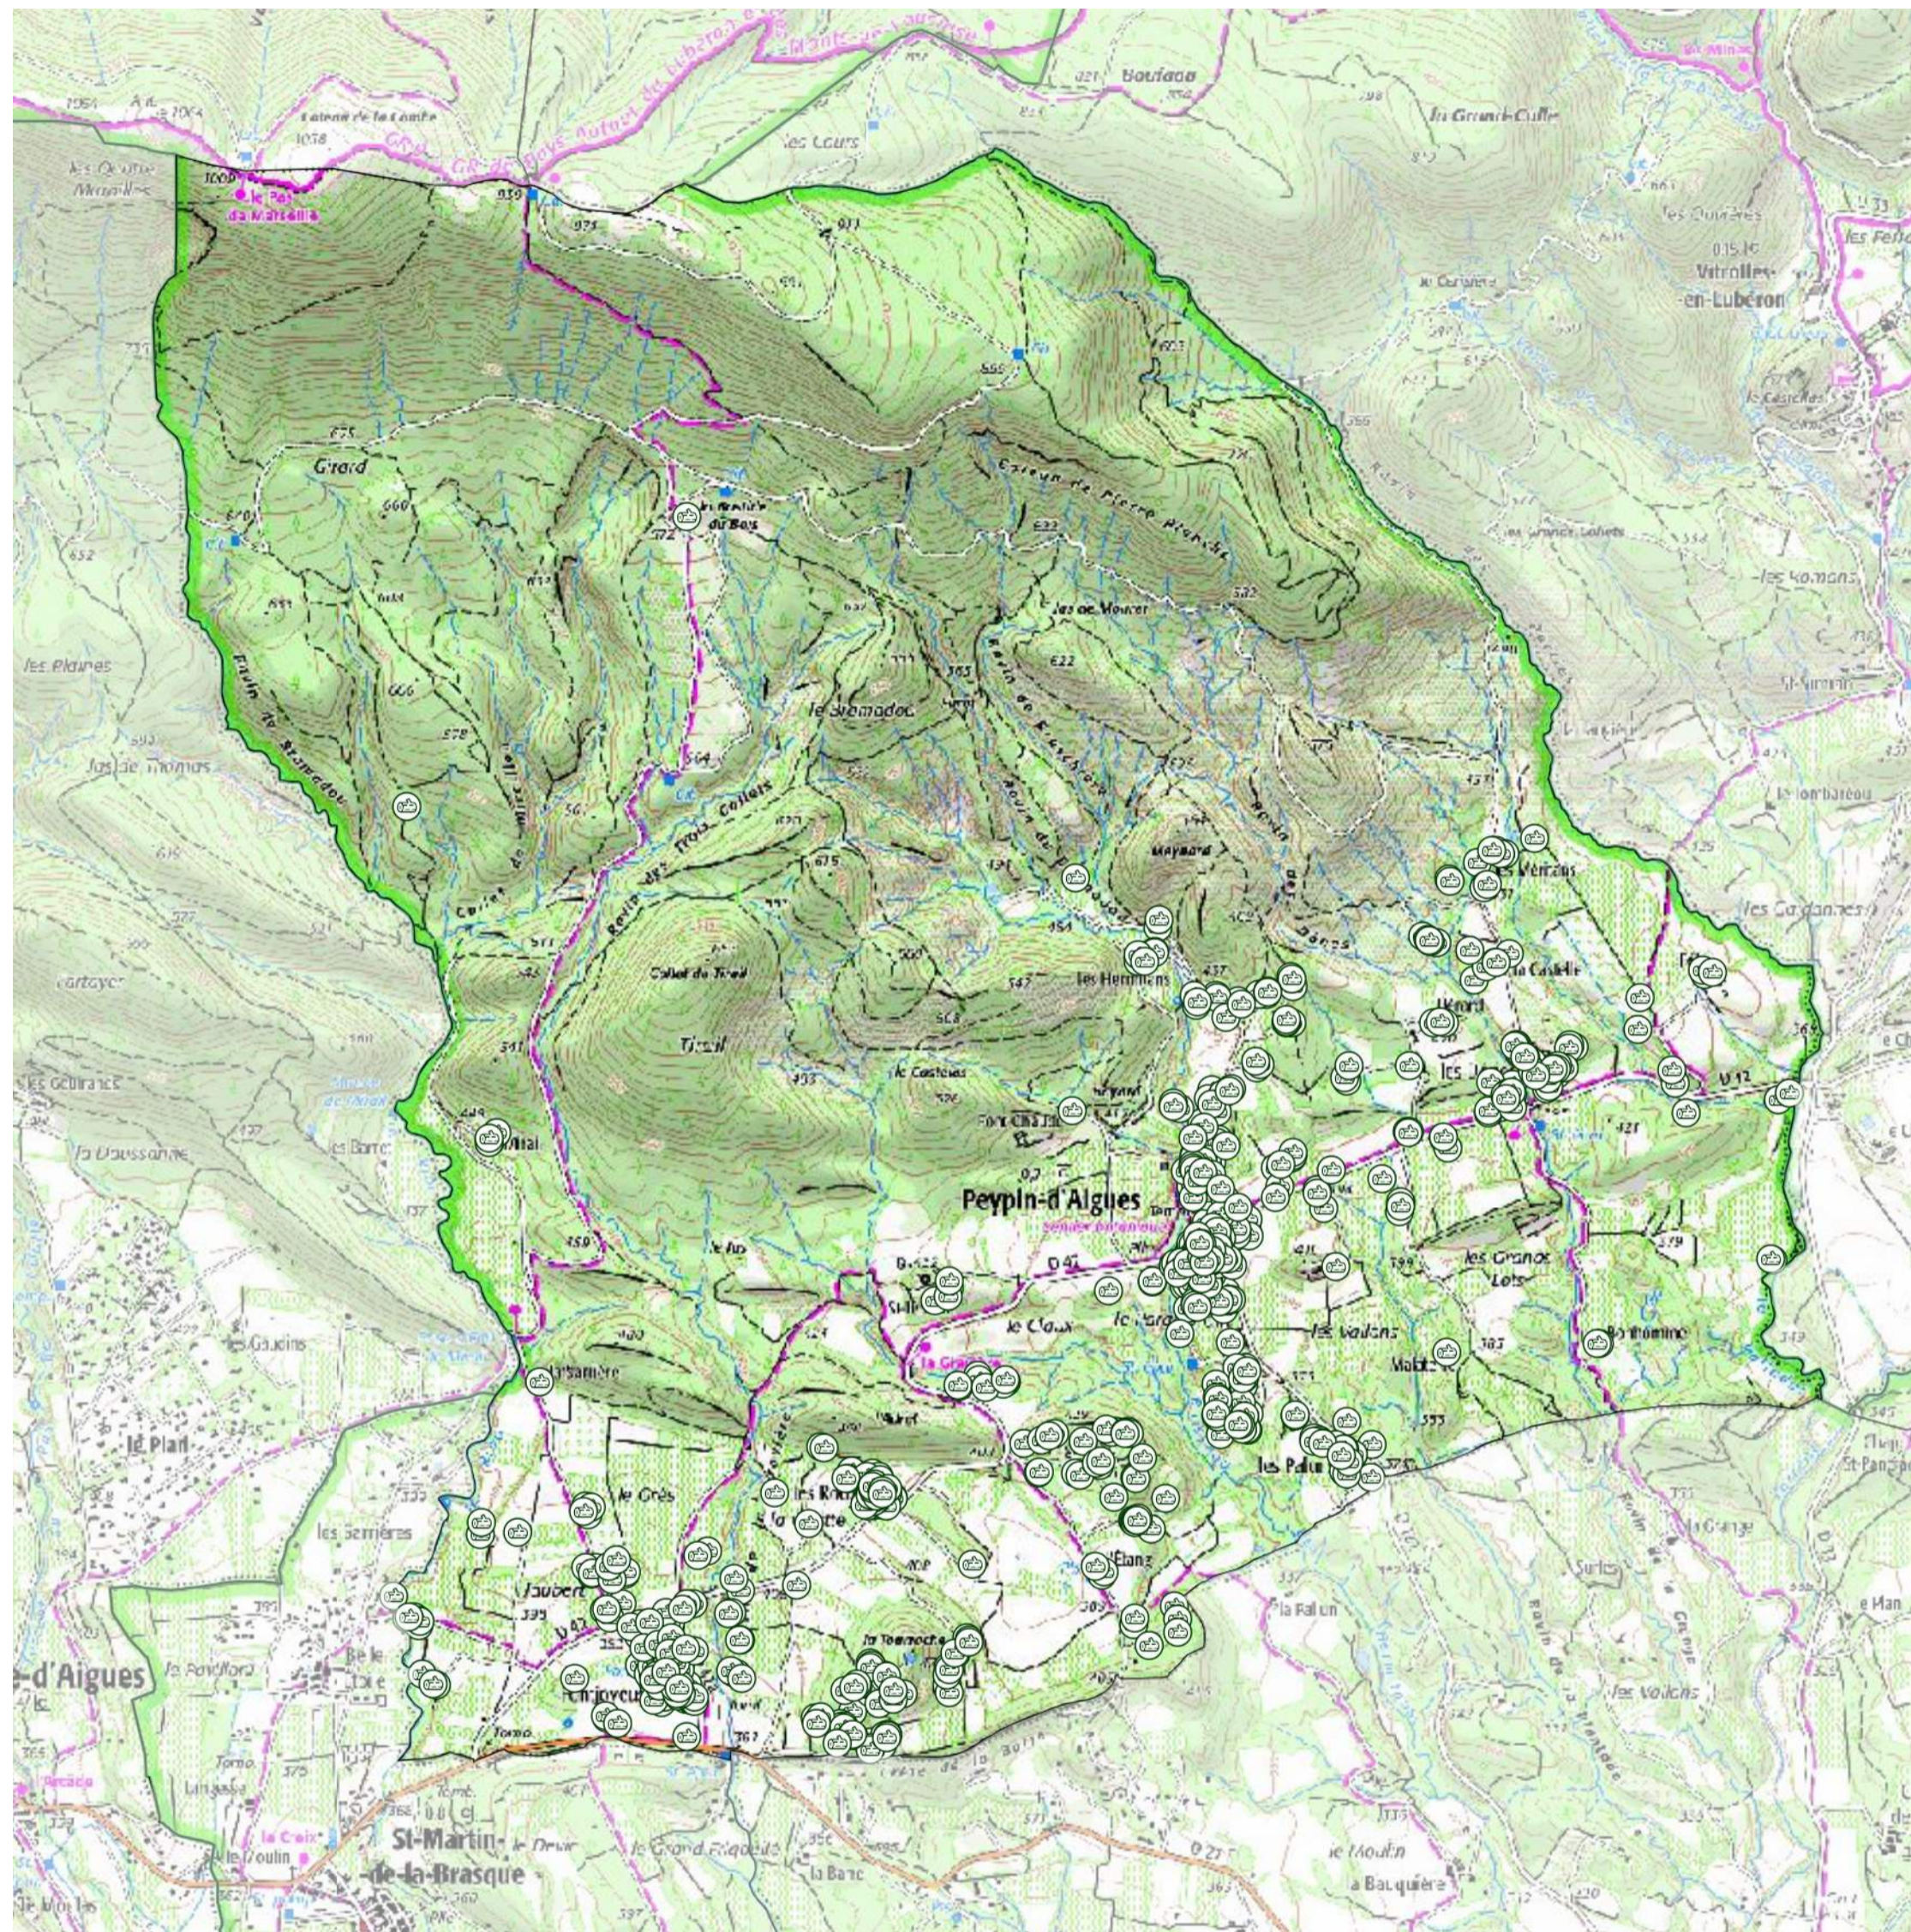

ZAE nR proposées - Bois-énergie

-  ZAPER BOIS-ENERGIE
-  Limites communales
-  PNRL - Périmètre d'étude Charte 2039
-  Périmètre du parc naturel régional

Bois-énergie : tous les bâtiments :

0 500 m
1 : 20000

Date : 11/10/2024

Sources :

© 2024 IGN-SCAN 25®, PNR SUD, IGN - BDTOP® 2019

Cartographie : SIT-PNR - Rault Thibaud